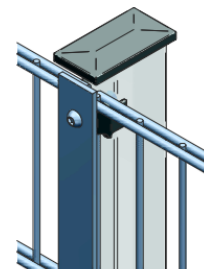

## Doppelstab 8 und 6 mm und Legi Pfosten uno R+K

Pfostenachsmaß = 2520 mm

Gittermattenhöhe	600	800	1000	1200	1400	1600	1830	2030	2230	2430	mm
Pfostenlänge	1200	1400	1600	1800	2000	2200	2400	2600	2800	3000	mm