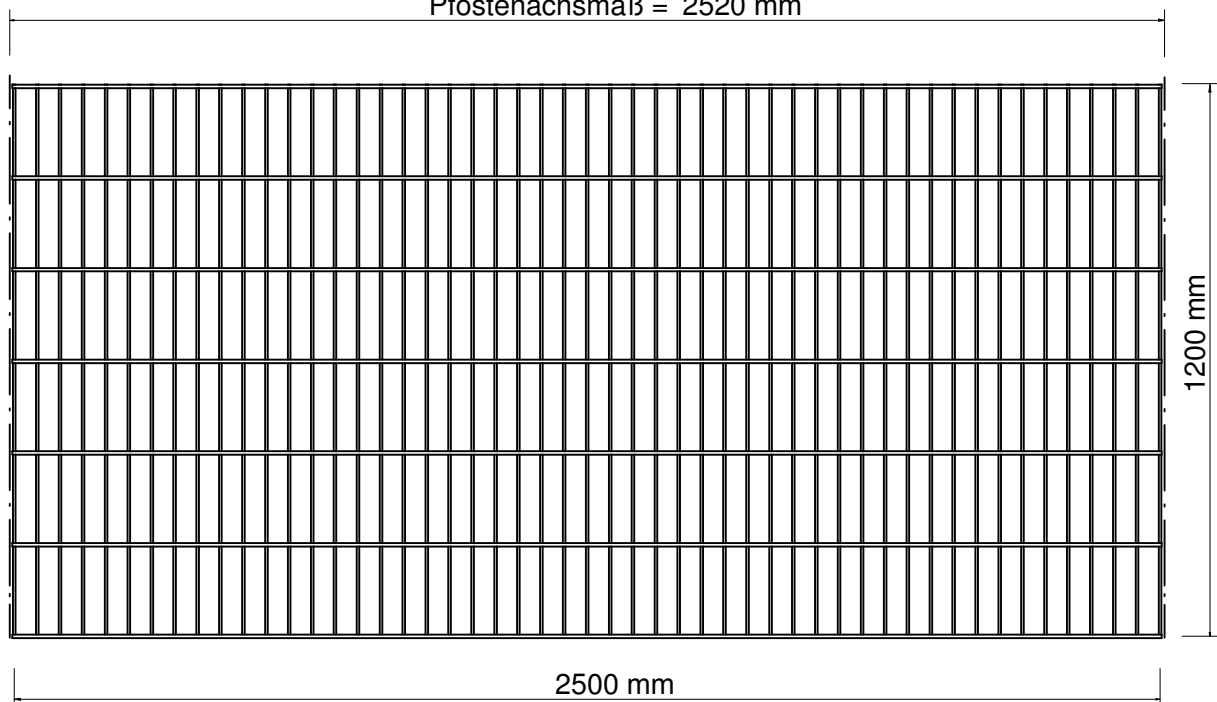

## Doppelstab 8 und 6 mm und Legi Pfosten uno R+K

Pfostenachsmaß = 2520 mm

Gittermattenhöhe	600	800	1000	1200	1400	1600	1830	2030	2230	2430	mm
Pfostenlänge	1200	1400	1600	1800	2000	2200	2400	2600	2800	3000	mm